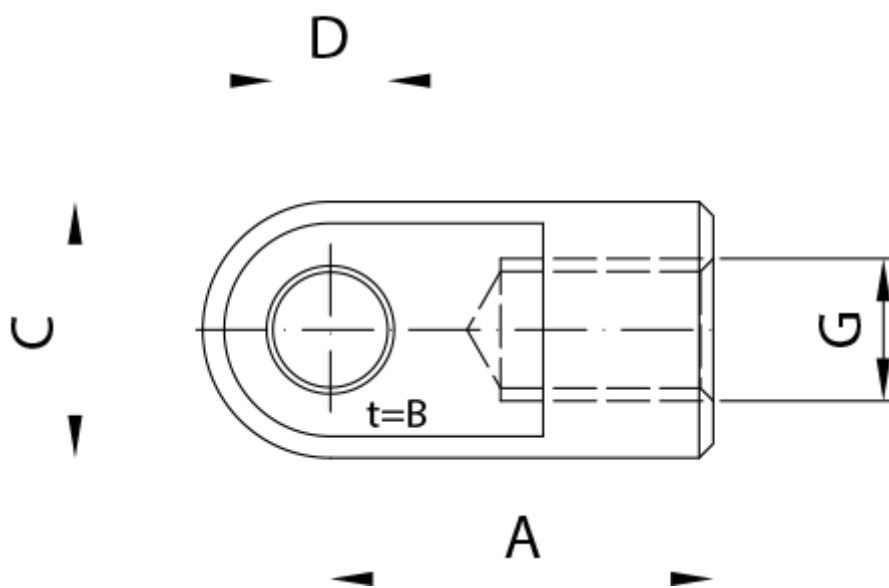

Varenummer: 04HAS20
Beskrivelse: Stabilus Industry Line Øje Stål
Type AS20 M5, Ø6,1 mm, B=3 mm

Mål

A = 20
B = 3
C = 12
D = 6.1
G = M5